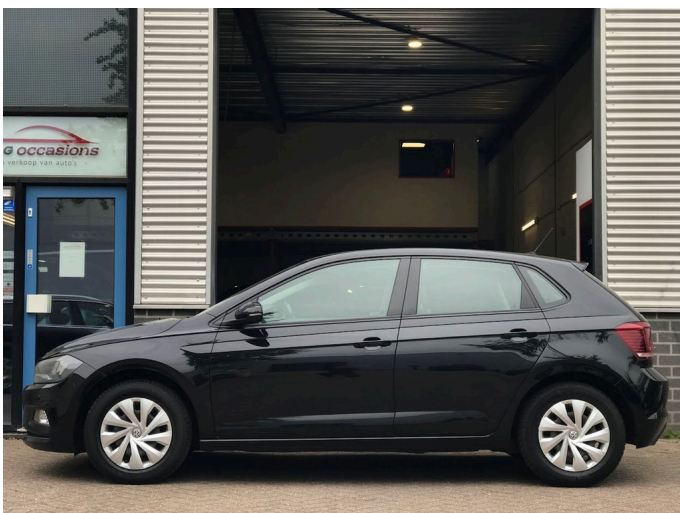

### Kenmerken

<b>Merk</b>	Volkswagen	<b>Bouwjaar</b>	-	<b>Tellerstand</b>	196.619 KM
<b>Model</b>	Polo	<b>Kleur</b>	zwart	<b>Vermogen</b>	95 PK
<b>Type</b>	1.0 TSI Comfortline PDC Carplay Navi LED	<b>Brandstof</b>	Benzine	<b>Cilinderinhoud</b>	999 CC
<b>Prijs</b>	€ 8.950,-	<b>Transmissie</b>	Handgeschakeld	<b>Gewicht:</b>	1055 KG

## Foto's voertuig